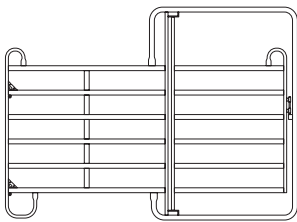

4-fags fold

8 x element
4 x element med dør

Tekniske specifikationer

Elementerne findes i 2 modeller og 3 længder. Begge modeller er 170 cm høje, men den ene har en låge, der er 122 cm bred og 220 cm høj. Elementerne fås i længderne 240, 300 og 360 cm.

Derudover fås et model i to længder til får.

Element med dør

Element

Element til får

Varenumre

Fangefoldelement med dør

53242 240 cm

53302 300 cm