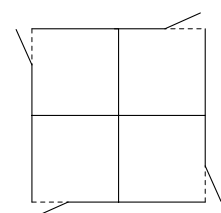

4-fags fold

8 x element
4 x element med dør

Tekniske specifikationer

Elementerne findes i 2 modeller og 3 længder. Begge modeller er 170 cm høje, men den ene har en låge, der er 122 cm bred og 220 cm høj. Elementerne fås i længderne 240, 300 og 360 cm.