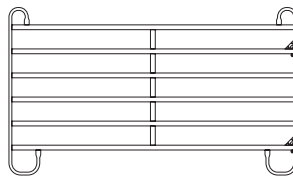

4-fags fold

8 x element
4 x element med dør

Tekniske specifikationer

Elementerne findes i 2 modeller og 3 længder. Begge modeller er 170 cm høje, men den ene har en låge, der er 122 cm bred og 220 cm høj. Elementerne fås i længderne 240, 300 og 360 cm.

Derudover fås et model i to længder til får.

Element med dør

Element

Element til får

Varenumre

Fangefoldelement med dør

53242 240 cm

53302 300 cm