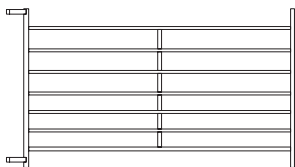

Element til får