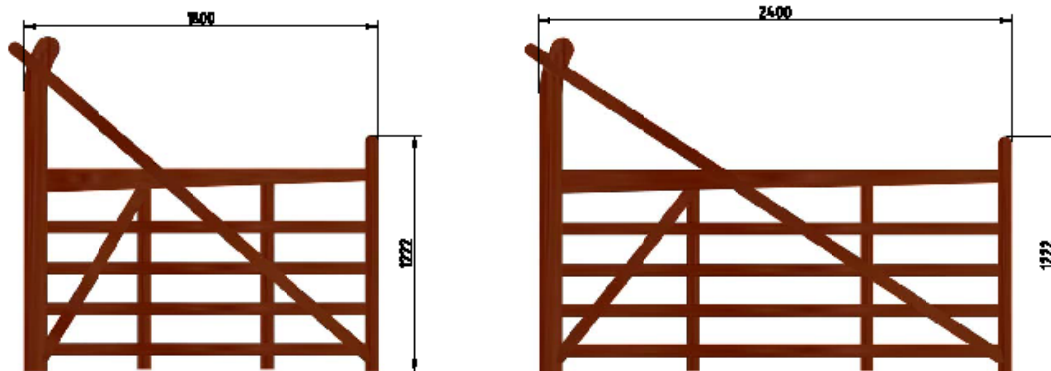

Til en flot afslutning ved siden af lågerne fås et matchende supplementshegn i samme design og udførelse som lågerne.

Velegnet til portautomatik.

Låsebolt til trælåge: Sikkerhedslukketøj, der monteres indeni lågerammen. Kan aflåses med hængelås.

Tekniske specifikationer

Varenumre

Låge

50181 180 cm
50241 240 cm

Lågebladene leveres standard som venstre-hængte. Til porte kan leveres spejlvendte højrehængte låger.

Beslagpakker

59025: Beslagpakke til lille enkeltlåge
59026: Beslagpakke til stor enkeltlåge