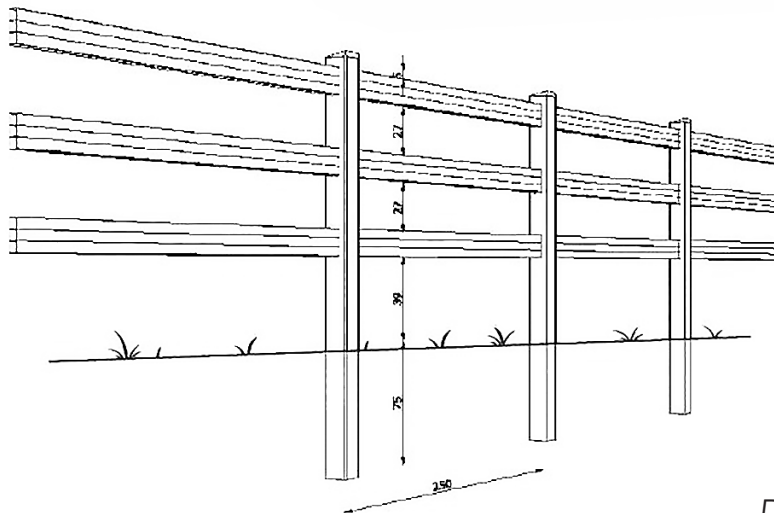

Hegn og låger efter ønske

Dallas hegnets højde og antal lægter kan tilpasses til dit behov. Som standard leveres hegnet med 2 eller 3 lægter og som tilbehør fås både enkelt- og dobbeltlåger. Afstanden mellem de vandrette lægter i lågerne matcher det valgte hegn, så din fold får et perfekt, harmonisk udseende.

Dallas ridebane med 2-lægtet hegn og matchende dobbeltlåge.

Tekniske specifikationer

Dallas-hegn med 2 lægter

Dallas-hegn med 3 lægter

Varenumre

Dallas stolper til 2 lægter

- 28700: Mellemstolpe 2H, 32cm
- 28701: Hjørnestolpe 2H, 32cm
- 28702: Endestolpe 2H, 32cm
- 28703: T-stolpe 2H, 32cm

Dallas låger til 2-lægte hegn

- 287111: Låge 305cm, 32cm
- 287122: Låge 244cm, 32cm
- 287133: Låge 203cm, 32cm
- 287144: Låge 183cm, 32cm
- 287155: Låge 153cm, 32cm
- 287166: Låge 122cm, 32cm

Dallas stolper til 3 lægter