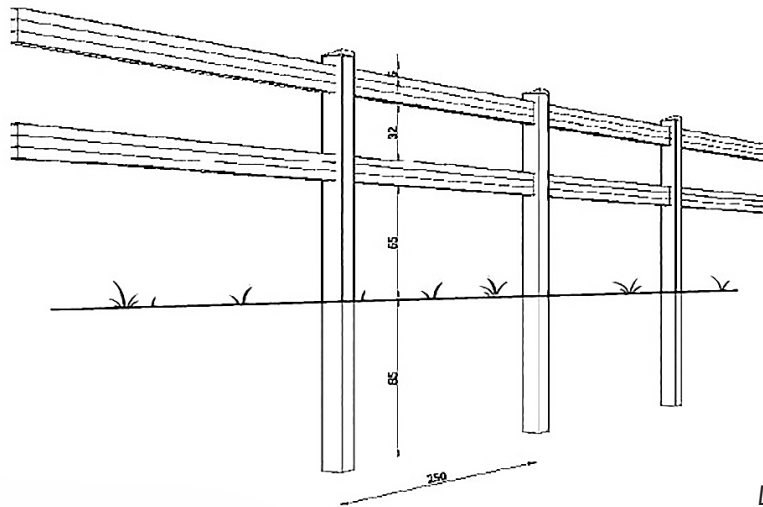

Dallas er et nyt design med flotte, kraftige lægter, der er indfældet midt i stolperne. Det giver et elegant udseende, der er helt ens fra begge sider.

Hegnstolperne er i fuld længde og monteres solidt i jorden.

Hegn og låger efter ønske

Dallas hegnets højde og antal lægter kan tilpasses til dit behov. Som standard leveres hegnet med 2 eller 3 lægter og som tilbehør fås både enkelt- og dobbeltlåger. Afstanden mellem de vandrette lægter i lågerne matcher det valgte hegn, så din fold får et perfekt, harmonisk udseende.

Dallas ridebane med 2-lægtet hegn og matchende dobbeltlåge.

Tekniske specifikationer

Dallas-hegn med 2 lægter

Dallas-hegn med 3 lægter

Varenumre

Dallas stolper til 2 lægter

- 28700: Mellemstolpe 2H, 32cm
- 28701: Hjørnestolpe 2H, 32cm
- 28702: Endestolpe 2H, 32cm
- 28703: T-stolpe 2H, 32cm