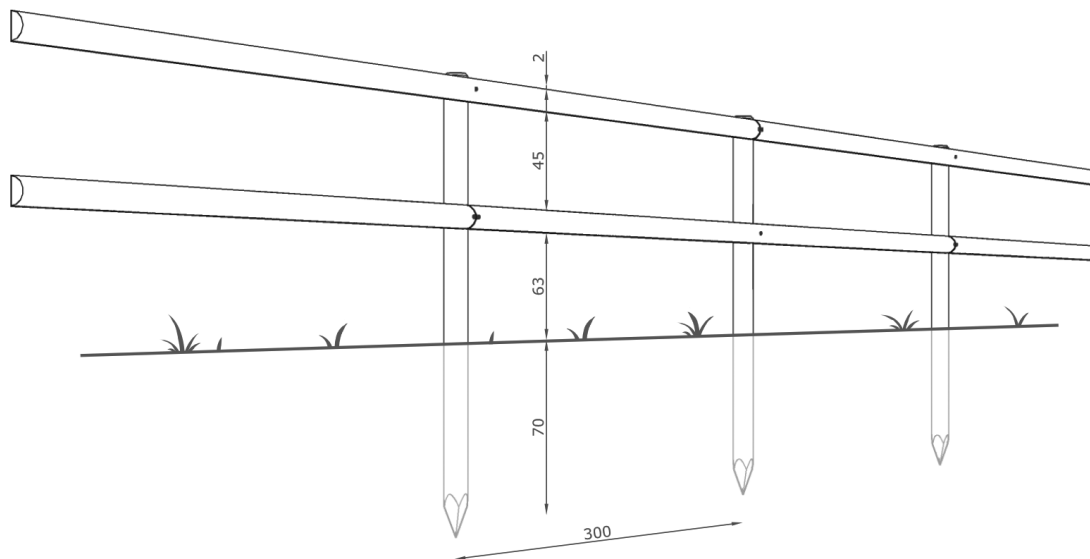

Klassisk lægtehegn leveres som standard i den kendte grøn imprægnerede farve, og kan desuden bestilles imprægneret i brun eller sort-brun farve.

Tekniske specifikationer

- Halvskåren lægte: Ø10 x 300 cm
- Pæle til 2 lægter: Ø10 x 200 cm
- Pæle til 3 lægter: Ø10 x 200 cm