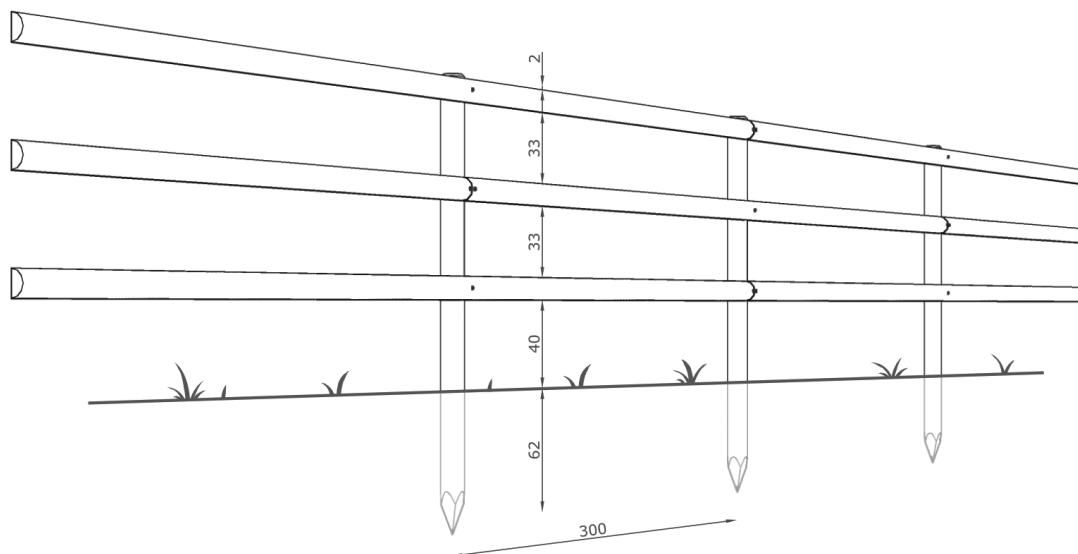

Klassisk lægtehegn leveres som standard i den kendte grøn imprægnerede farve, og kan desuden bestilles imprægneret i brun eller sort-brun farve.

Tekniske specifikationer

- Halvskåren lægte: Ø10 x 300 cm
- Pæle til 2 lægter: Ø10 x 200 cm
- Pæle til 3 lægter: Ø10 x 200 cm

Varenumre

- | | |
|----------|--|
| 310200 | Poda-pæl, Ø10 x 200 cm, grønimprægneret |
| 3810302 | Lægte, halvskåret, Ø10 x 300 cm, grønimprægneret |
| 310205 | Poda-pæl, Ø10 x 200 cm, brunimprægneret |
| 38103051 | Lægte, halvskåret, Ø10 x 300 cm, brunimprægneret |
| 310207 | Poda-pæl, Ø10 x 200 cm, sort-brun imprægneret |
| 3810307 | Lægte, halvskåret, Ø10 x 300 cm, sort-brun imprægneret |